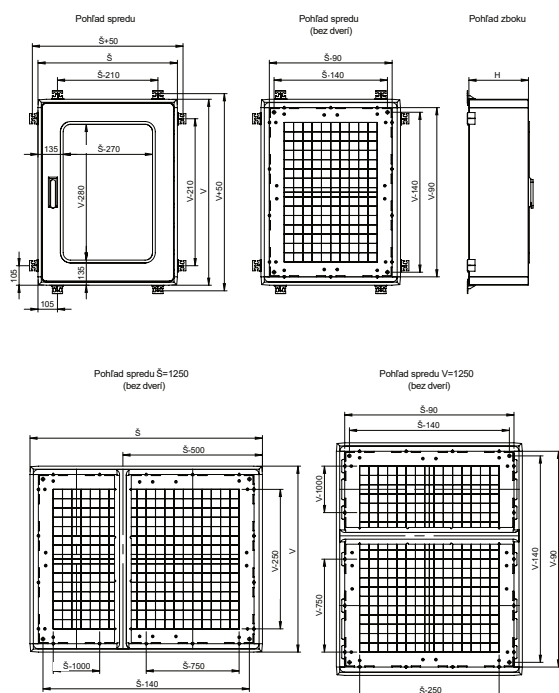

Tabuľka rozmerov | UDP/UDPT

IP 65/54 | TYPE4, 4X, 12, 13 | IK 10/07

jednoduché dvierka

Rozmery skrine				
V	Š	H	Počet dvierok	Objednávacie číslo
500	500	320	1	UDP5050
500	750	320	1	UDP5075
750	500	320	1	UDP7550
750	750	320	1	UDP7575
750	1000	320	1	UDP75100
1000	500	320	1	UDP10050
1000	750	320	1	UDP10075
1000	1000	320	1	UDP100100
1250	750	320	1	UDP12575

dvojité dvierka

Rozmery skrine				
V	Š	H	Počet dvierok	Objednávacie číslo
750	500 + 750	320	2	UDP75125
1000	500 + 500	320	2	UDP100102
1000	500 + 750	320	2	UDP100125
500 + 750	1000	320	2	UDP125100
500 + 750	1000	320	2	UDP125102

priehľadné dvierka

Rozmery skrine				
V	Š	H	Počet dvierok	Objednávacie číslo
500	500	320	1	UDPT5050
500	750	320	1	UDPT5075
750	500	320	1	UDPT7550
750	750	320	1	UDPT7575
1000	500	320	1	UDPT10050
1000	750	320	1	UDPT10075
1250	750	320	1	UDPT12575

Rozmery | UDP/UDPT