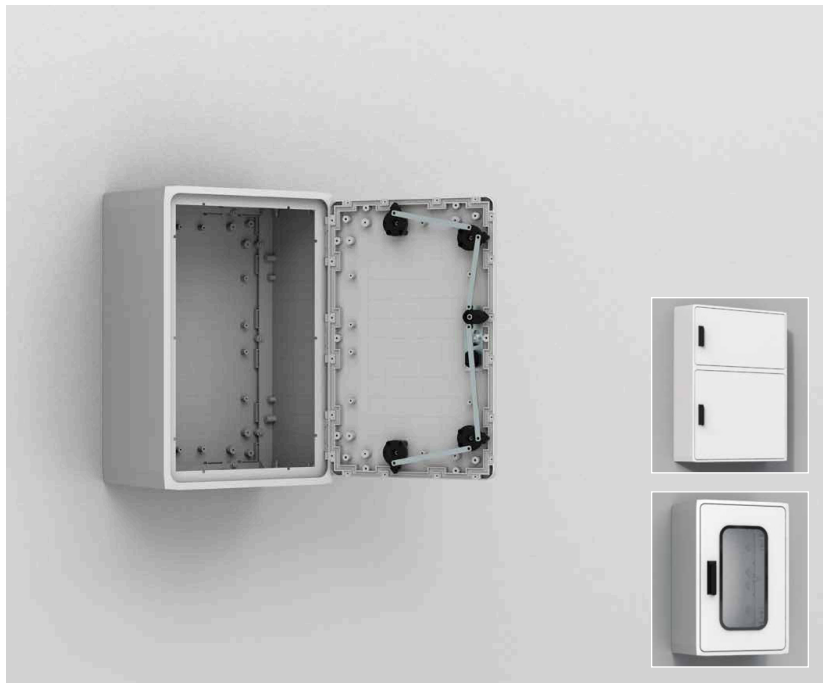

IP 65/54 | TYPE4, 4X, 12, 13 | IK 10/07

Materiál: Polyester vystužený skleneným vláknom

Pozorovacia plocha UDPT (priehľadné okno): polykarbonát

Telo: Modulárny profil so zadnou fixáciou.

Montáž: 1. na stenu 2. pomocou konzol upevnených na stenu, 3. na stĺp pomocou EPF, 4. k podlahe pomocou podstavca UPP alebo UAF a 5. UMPS na základni DIN. Pri jednodverových skrinách je tesnosť zaistená tesnením EPDM prilepeným k rámu.

Dvere: Zapustené dvere s oknom alebo bez okna a otváraním 100°. Pri väčších veľkostiach je ku skriniam dodávaný závesný systém. Závesný systém zabezpečí ľahšie zatváranie. Prevedenie - skrine s dvojitými dverami, majú utesnenie zaistené neoprénovým tesnením.

Zámok: Predmontovaná kľučka vhodná pre všetky typy polovložkových zámkov (štandardná hĺbka 40 mm). Päť zamykacích bodov (pri skrinách hĺbke 500 mm len tri body).

Tepelná odolnosť: -25 °C až 70 °C pri nepretržitom používaní (najvyššia teplota až 130 °C).

Schválenie: CE, CSA, GOST, cULus, UL uvedené pre skrine s jednoduchými dverami.

Povrch, povrchová úprava: RAL 7035, predfarbený surový materiál.

Dodávka skrine zahŕňa: Skriňa s dverami, fixačné skrutky pre montážny panel, konzoly pre montáž na stenu (Zámková vložka nie je súčasťou balenia).