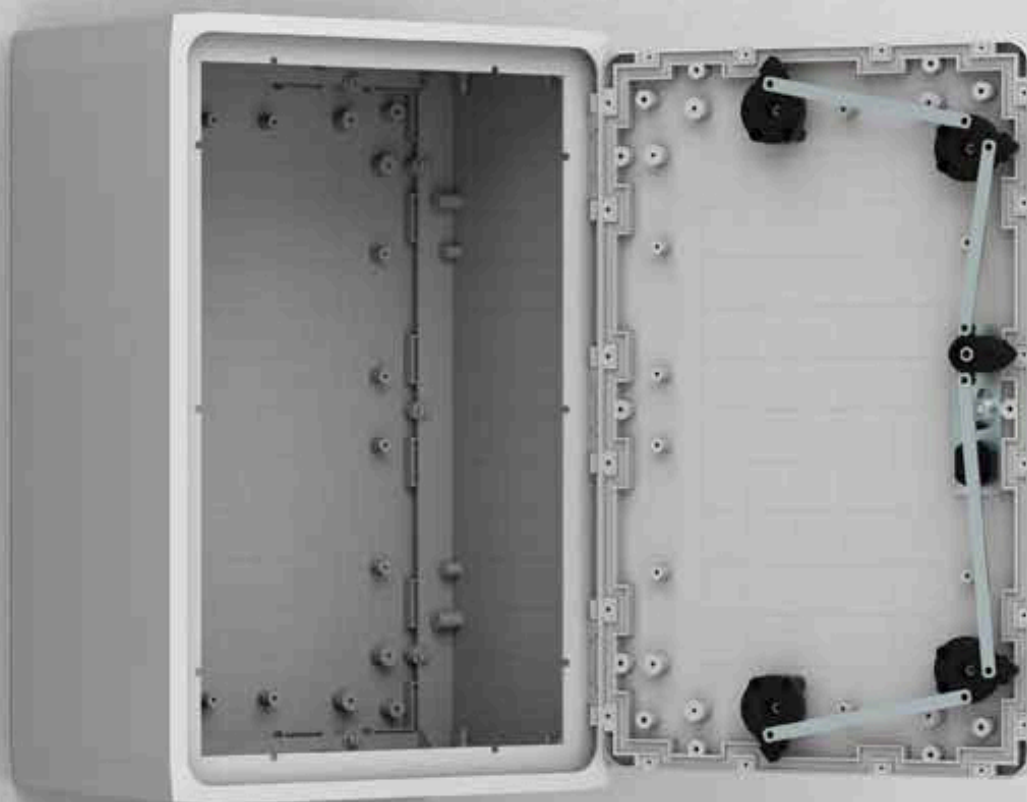

Vyberáme z ponuky: **Polyesterové skrine**

IP 65/54 | TYPE4, 4X, 12, 13 | IK 10/07

Skrine: **UDP/UDPT**

Nástenné skrine

Polyesterový rad | Polyester

Modulárne, štandardné/ priehľadné dvere