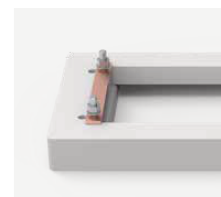

Rám adaptéra pre základňu DIN, UAF

Popis: Skriňa a rám adaptéra sú pripevnené k základni DIN.

Materiál: Polyester vystužený skleneným vláknom

Povrch: RAL 7035.

Dodávka: 1 ks s montážnym vybavením

Pre skriňu		Objednávacie číslo
Š	H	
750	320	UAF7532
1000	320	UAF10032