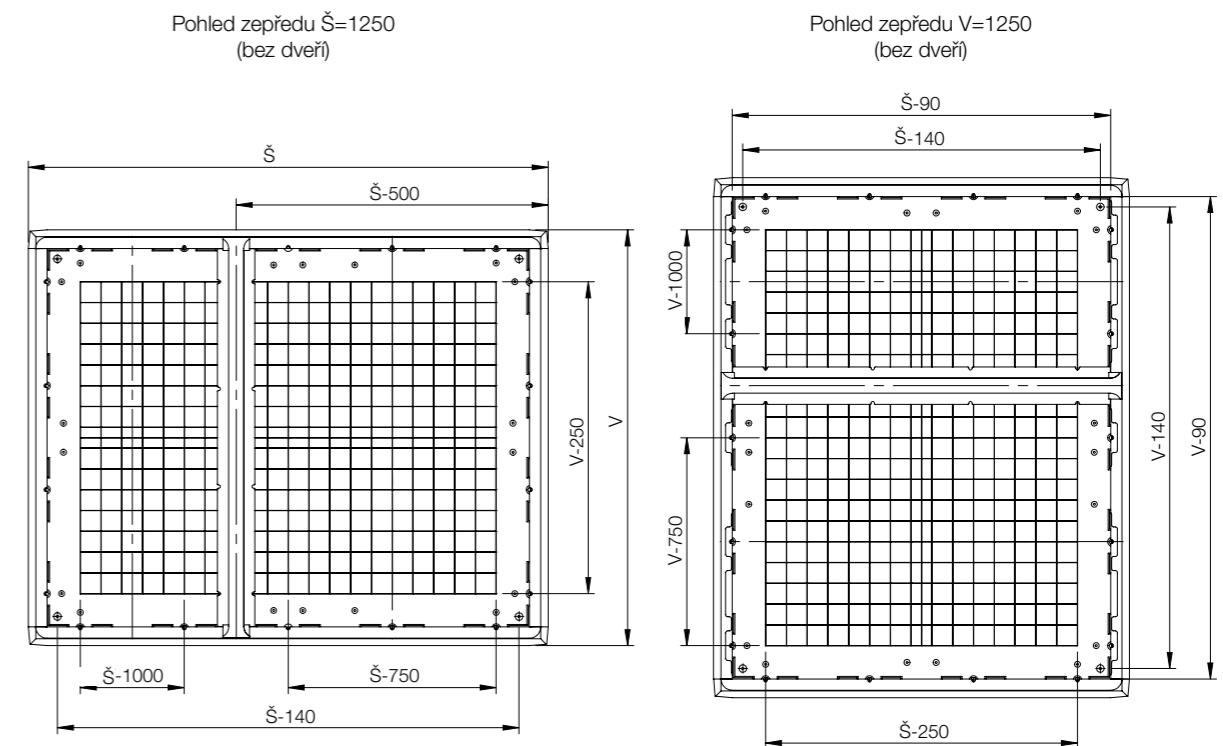

IP 65/54 | TYPE 4, 4X, 12, 13 | IK 10/07

Obyčejná jednoduchá dvířka

Rozměry skříně				
V	Š	H	Počet dvířek	Objednací číslo
500	500	320	1	UDP5050
500	750	320	1	UDP5075
750	500	320	1	UDP7550
750	750	320	1	UDP7575
750	1000	320	1	UDP75100
1000	500	320	1	UDP10050
1000	750	320	1	UDP10075
1000	1000	320	1	UDP100100
1250	750	320	1	UDP12575

Obyčejná dvojitá dvířka

Rozměry skříně				
V	Š	H	Počet dvířek	Objednací číslo
750	500 + 750	320	2	UDP75125
1000	500 + 500	320	2	UDP100102
1000	500 + 750	320	2	UDP100125
500 + 750	1000	320	2	UDP125100
500 + 750	1000	320	2	UDP125102

Průhledná dvířka

Rozměry skříně				
V	Š	H	Počet dvířek	Objednací číslo
500	500	320	1	UDPT5050
500	750	320	1	UDPT5075
750	500	320	1	UDPT7550
750	750	320	1	UDPT7575
1000	500	320	1	UDPT10050
1000	750	320	1	UDPT10075
1250	750	320	1	UDPT12575