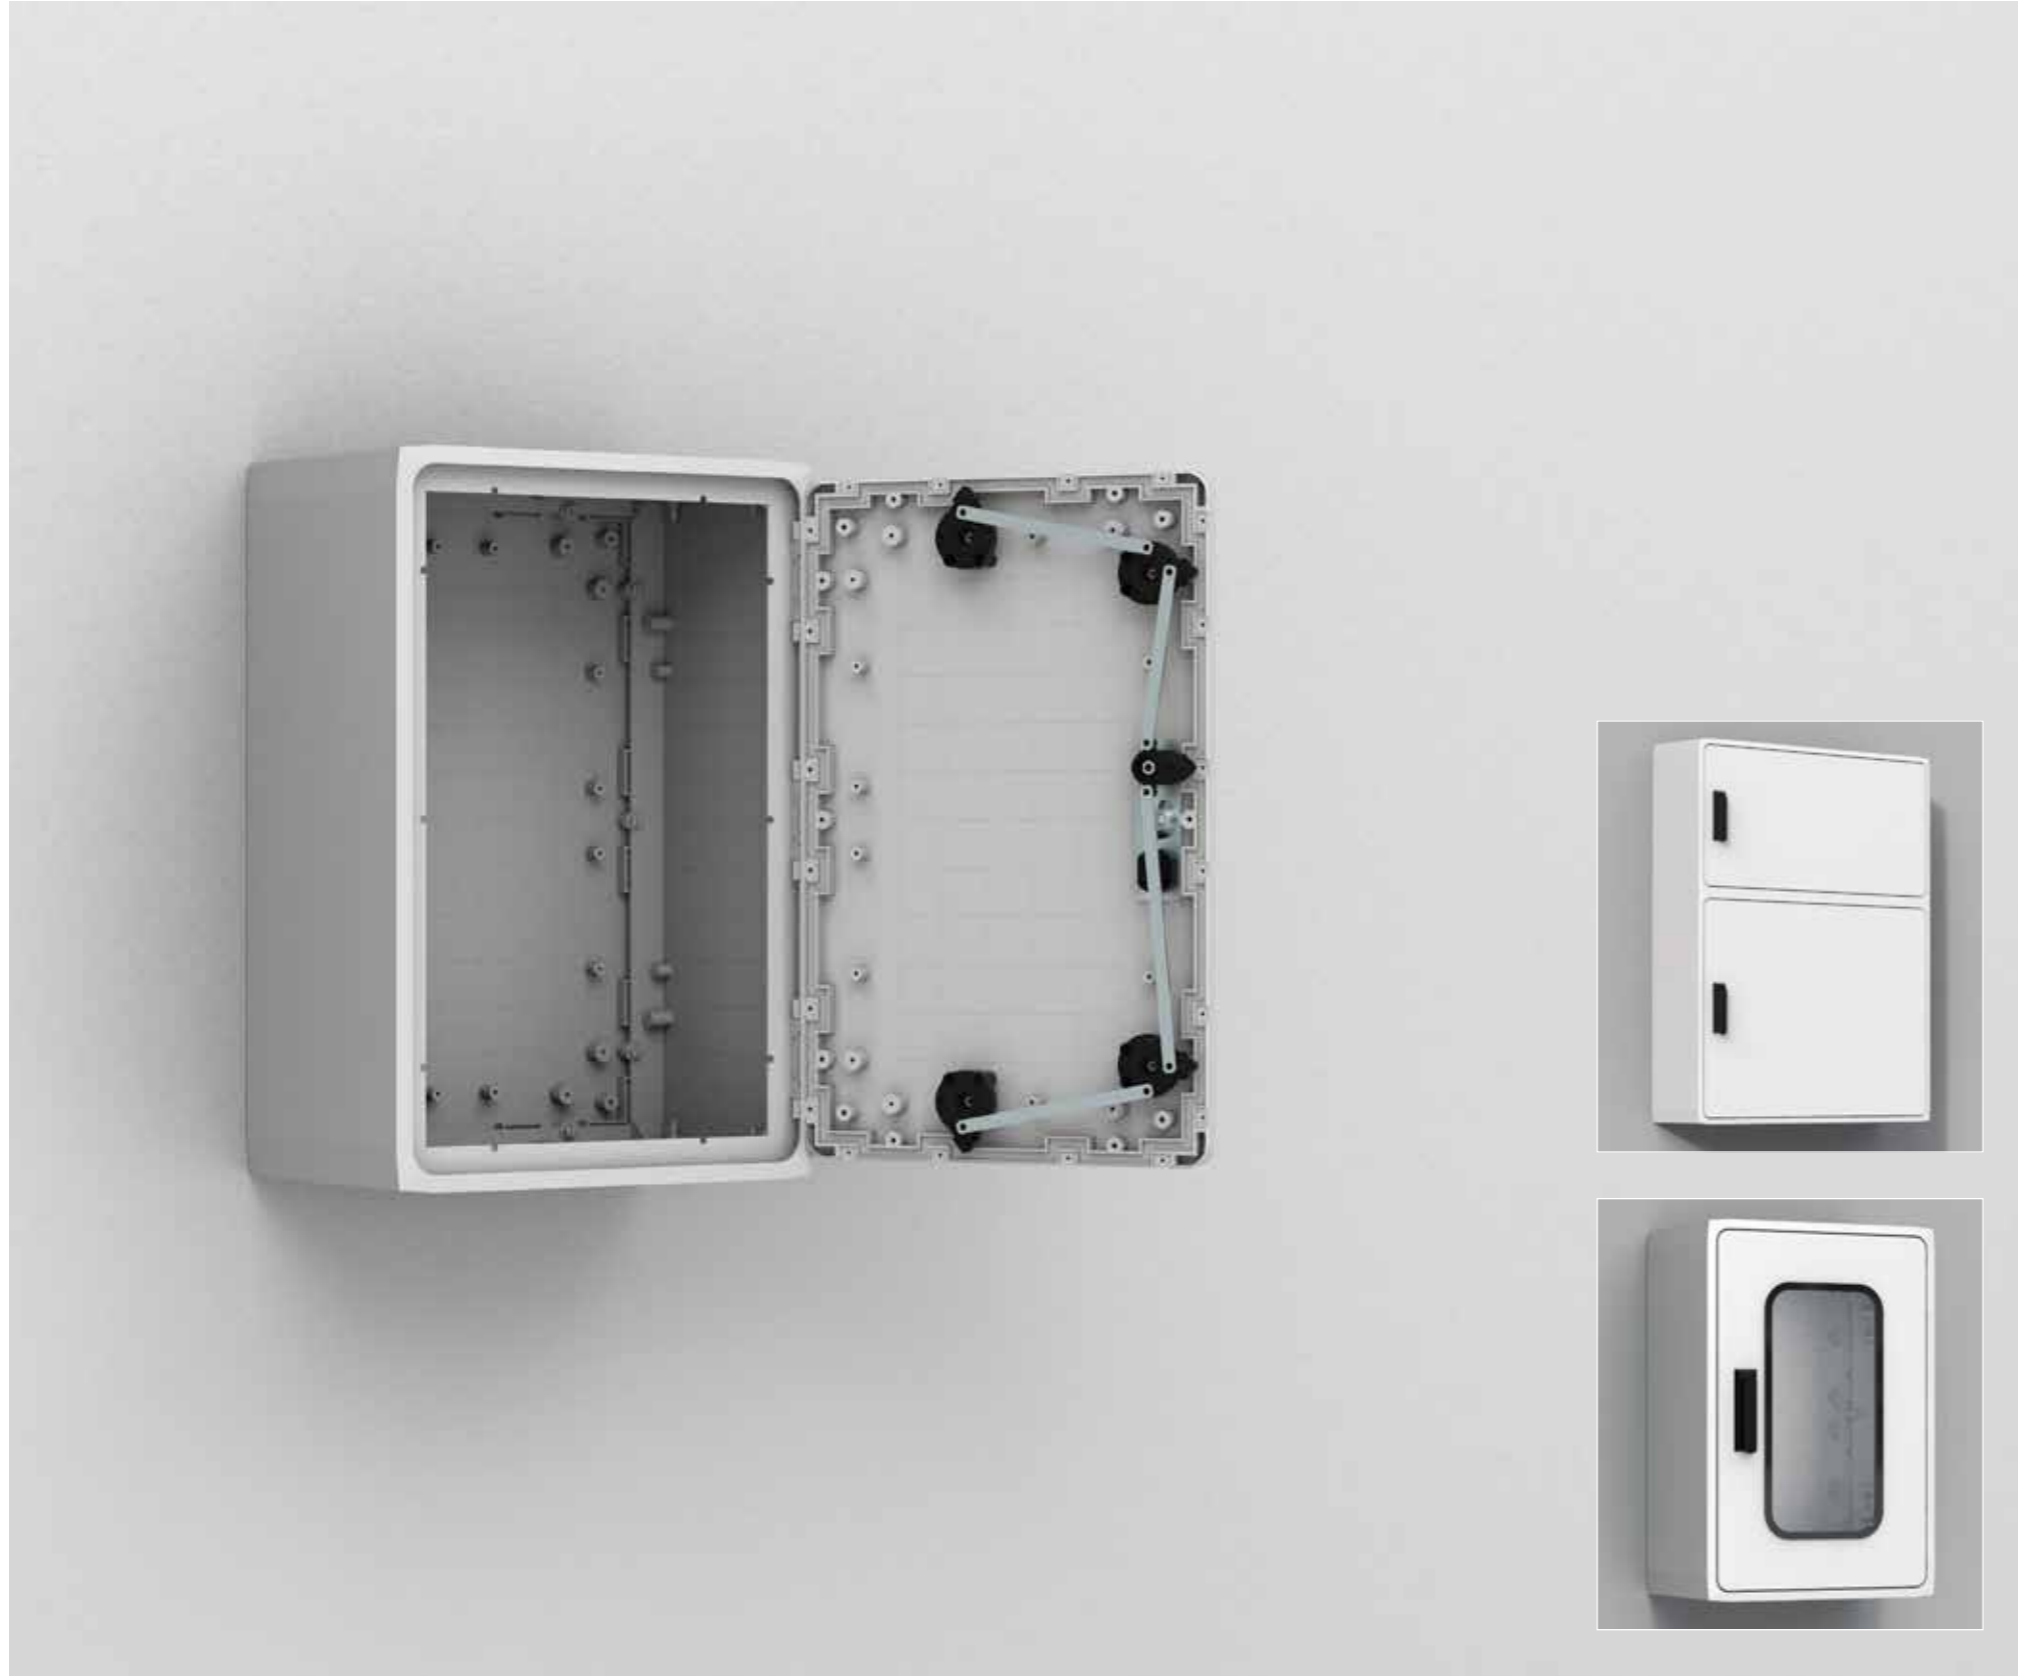

Nástěnné skříňe

Polyesterová řada | Polyester

Modulární, standardní / průhledné dveře | UDP/UDPT

IP 65/54 | TYPE 4, 4X, 12, 13 | IK 10/07

**Materiál:**

Polyester vyztužený skleněným vláknem Pozorovací plocha UDPT: polykarbonát

Tělo:

Modulární profil se zadní fixací Přímé montáž na stěnu nebo pomocí konzol upevněných na stěnu na sloup pomocí EPF nebo k podlaze pomocí podstavce UPP nebo UAF a UMPS na základně DIN. U jednodveřových skříní je těsnost zajištěna těsněním EPDM přilepeným k rámu.

Dveře:

Zapuštěné dveře s nebo bez okna a otevíráním 100°. U větších velikostí je dodáván závěsný systém pro snazší zavírání. Ve skříních s dvojitými dveřmi je utěsnění zajištěno neoprenovým těsněním.

Zámek:

Předmontovaná klika vhodná pro všechny typy polovložkových zámků (standardní hloubka 40 mm). Pět zamykacích bodů (u skříní o hloubce 500 mm tři body).

Tepelná odolnost:

-25 °C až 70 °C při nepřetržitém používání (nejvyšší teploty až 130 °C).