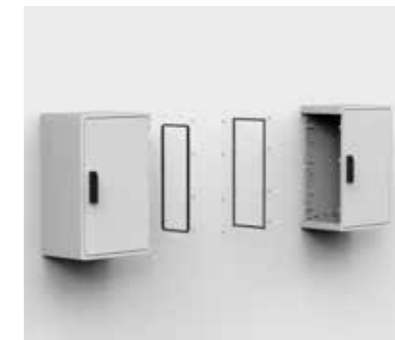

Kombinační sada, UCK

1. **Popis:** Sada umožňující vertikální anebo laterální kombinace. Nutnost mechanických úprav. UCK slouží k zachování stupně krytí IP skříně.
2. **Dodávka:** Neoprenová skříně, kombinační šrouby, ochranné profily a montážní příslušenství

Pro skříně		Otevírání		
V nebo Š	H	h or w	d	Objednací číslo
500	320	330	200	UCK500
750	320	580	200	UCK750
1000	320	830	200	UCK1000
1250	320	1080	200	UCK1250

Rohový profil, UCP

1. **Popis:** Vyplňuje roh mezi dvěma spojenými skříněmi. Délka: 308 mm.
2. **Povrch:** RAL 7035.
3. **Dodávka:** 1 kus