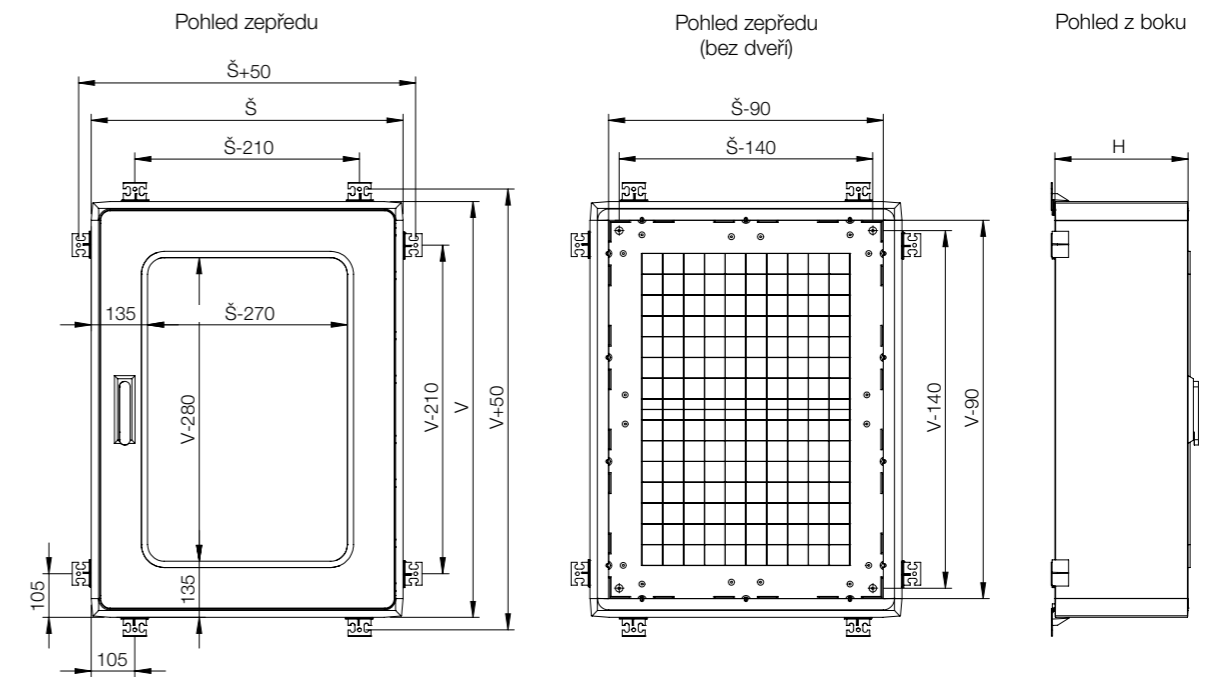

IP 65/54 | TYPE 4, 4X, 12, 13 | IK 10/07

Obyčejná jednoduchá dvířka

Rozměry skříně				
V	Š	H	Počet dvířek	Objednací číslo
500	500	320	1	UDP5050
500	750	320	1	UDP5075
750	500	320	1	UDP7550
750	750	320	1	UDP7575
750	1000	320	1	UDP75100
1000	500	320	1	UDP10050
1000	750	320	1	UDP10075
1000	1000	320	1	UDP100100
1250	750	320	1	UDP12575

Obyčejná dvojitá dvířka

Rozměry skříně				
V	Š	H	Počet dvířek	Objednací číslo
750	500 + 750	320	2	UDP75125
1000	500 + 500	320	2	UDP100102
1000	500 + 750	320	2	UDP100125
500 + 750	1000	320	2	UDP125100
500 + 750	1000	320	2	UDP125102

Průhledná dvířka

Rozměry skříně				
V	Š	H	Počet dvířek	Objednací číslo
500	500	320	1	UDPT5050
500	750	320	1	UDPT5075
750	500	320	1	UDPT7550
750	750	320	1	UDPT7575
1000	500	320	1	UDPT10050
1000	750	320	1	UDPT10075
1250	750	320	1	UDPT12575